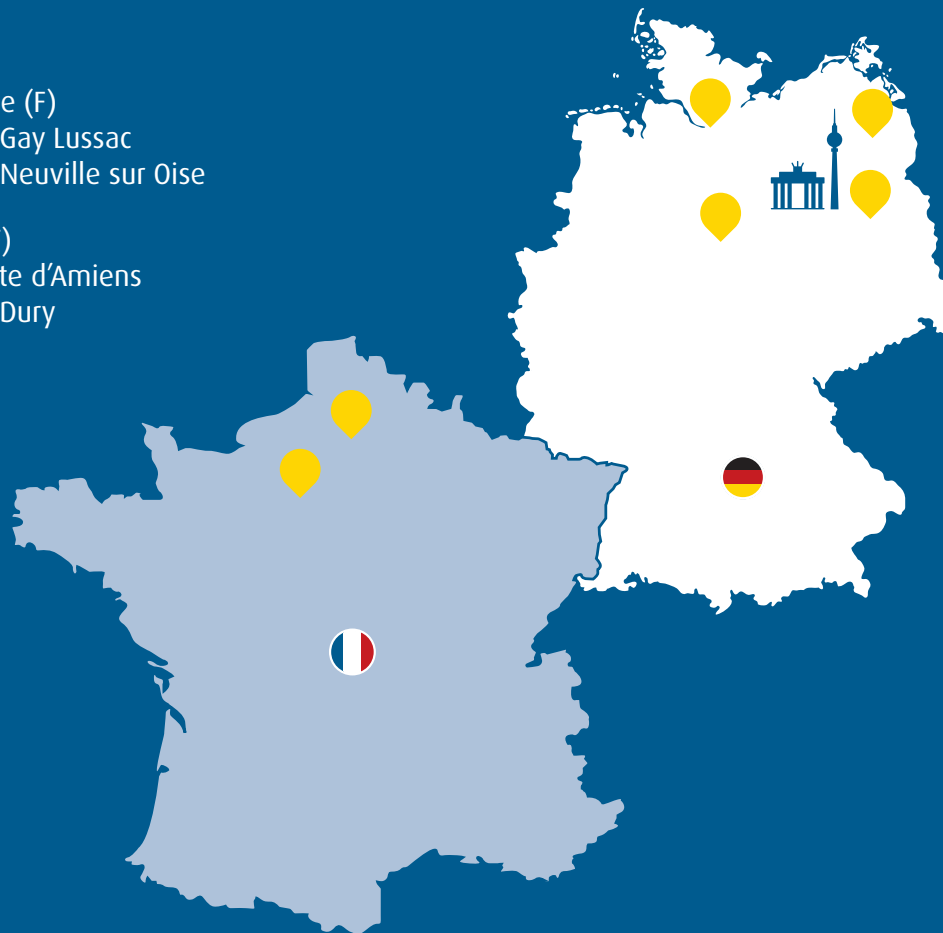

# Unsere Standorte

◆ Dauerthal  
Gut Dauerthal  
17291 Dauerthal

◆ Berlin  
Friedrichstraße 152  
10117 Berlin

◆ Edemissen  
Eddesser Straße 8  
31234 Edemissen

◆ Hamburg  
Trostbrücke 1  
20457 Hamburg

◆ Neuville (F)  
9 mail Gay Lussac  
95000 Neuville sur Oise

◆ Dury (F)  
26 Route d'Amiens  
80480 Dury

Wir kümmern uns deutschlandweit und über die Landesgrenzen hinaus – so auch in Frankreich, Polen und nach Rücksprache gerne auch in anderen Ländern – zuverlässig um Ihre Energieanlagen.